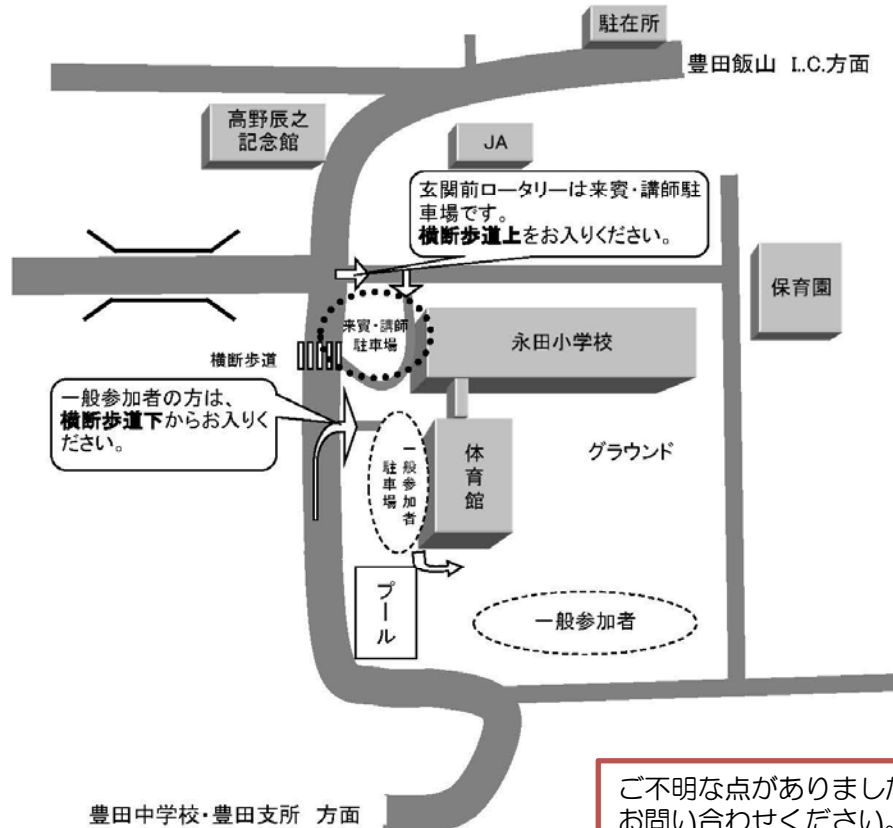

中野市立永田小学校 案内図

〔高速道路利用の場合〕
 上信越自動車道 豊田飯山 インターチェンジを降り、交差点を左折し、高野辰之記念館を目指してください。
 記念館前の交差点を左折してください。

〔国道117号線利用の場合〕
 長野市方面からの場合、替佐の信号機を超えて進むと豊田支所が見えます。
 豊田・飯山インターチェンジの標識を左折し、道なりに直進してください。

ご不明な点がございましたら、下記までお問い合わせください。