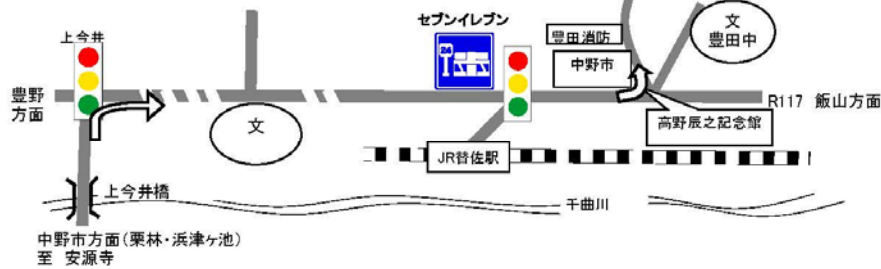

中野市立永田小学校 案内図

〔高速道路利用の場合〕
 上信越自動車道 豊田飯山 インターチェンジを降り、交差点を左折し、高野辰之記念館を目指してください。
 記念館前の交差点を左折してください。

〔国道117号線利用の場合〕
 長野市方面からの場合、替佐の信号機を超えて進むと豊田支所が見えます。
 豊田・飯山インターチェンジの標識を左折し、道なりに直進してください。

ご不明な点がございましたら、下記までお問い合わせください。